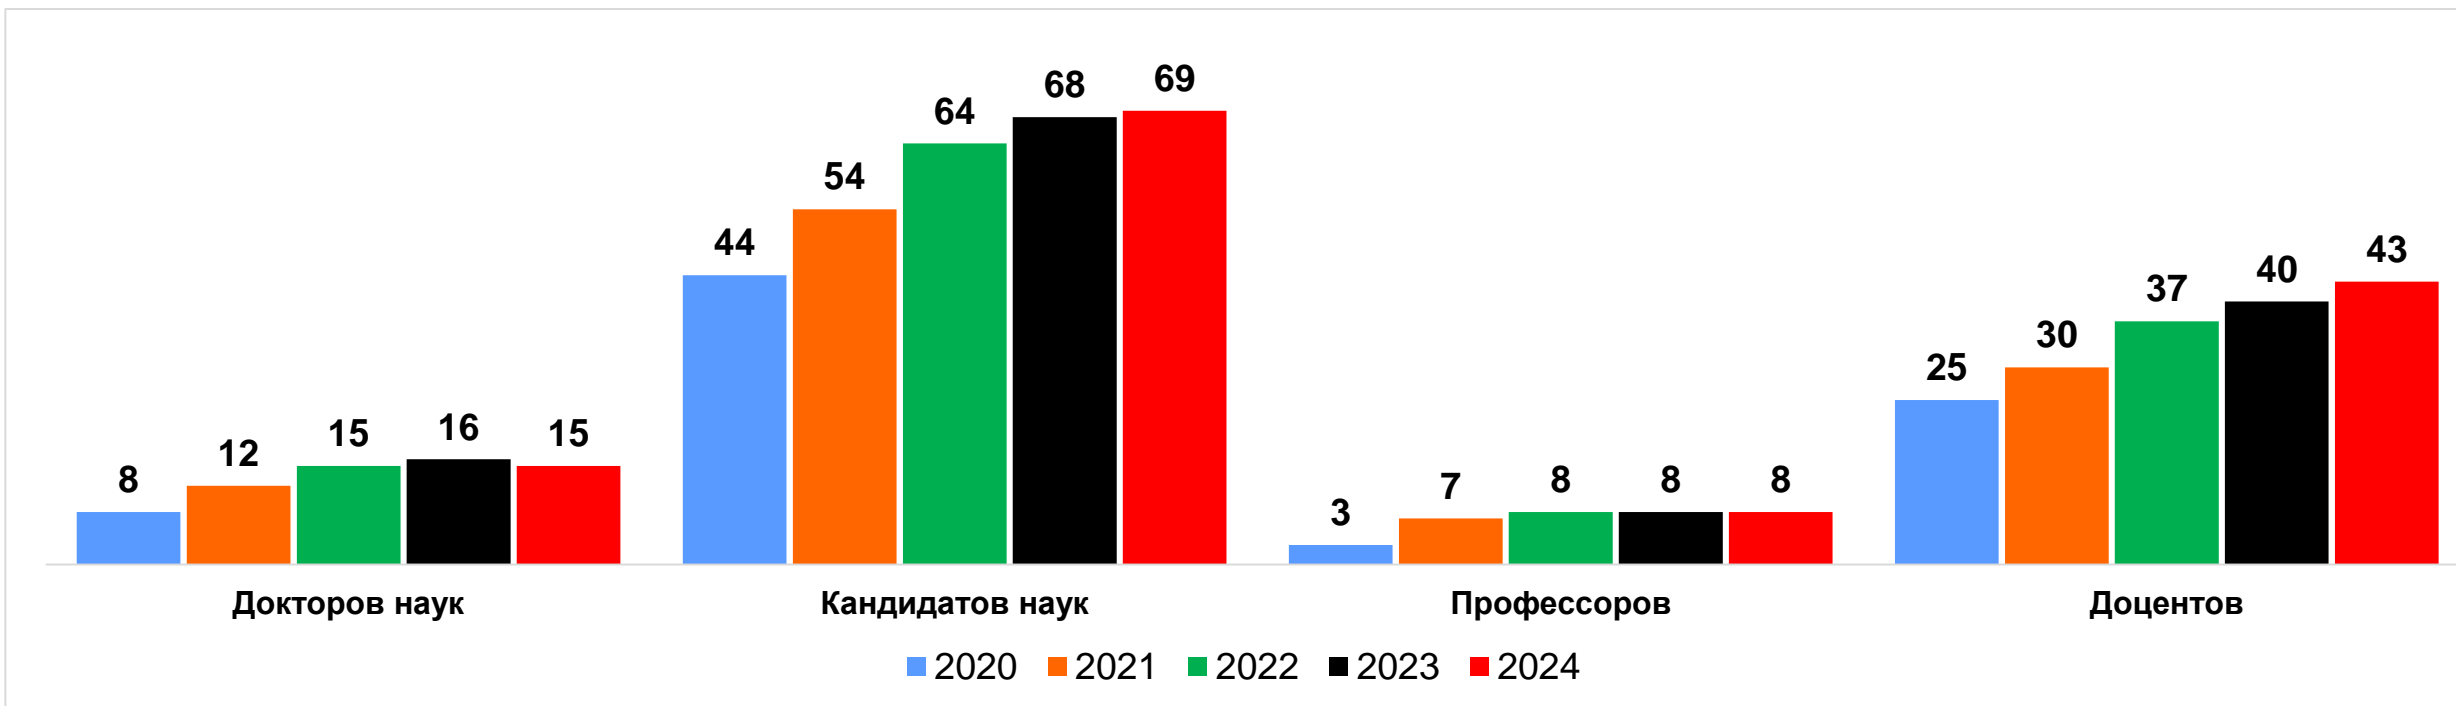

НАУЧНАЯ ДЕЯТЕЛЬНОСТЬ

Докторов наук – 15
Кандидатов наук – 69

Имеют ученое звание – 51
- профессор – 8
- доцент – 43

Динамика численности личного состава Академии, имеющего ученую степень и (или) ученое звание за последние 5 лет